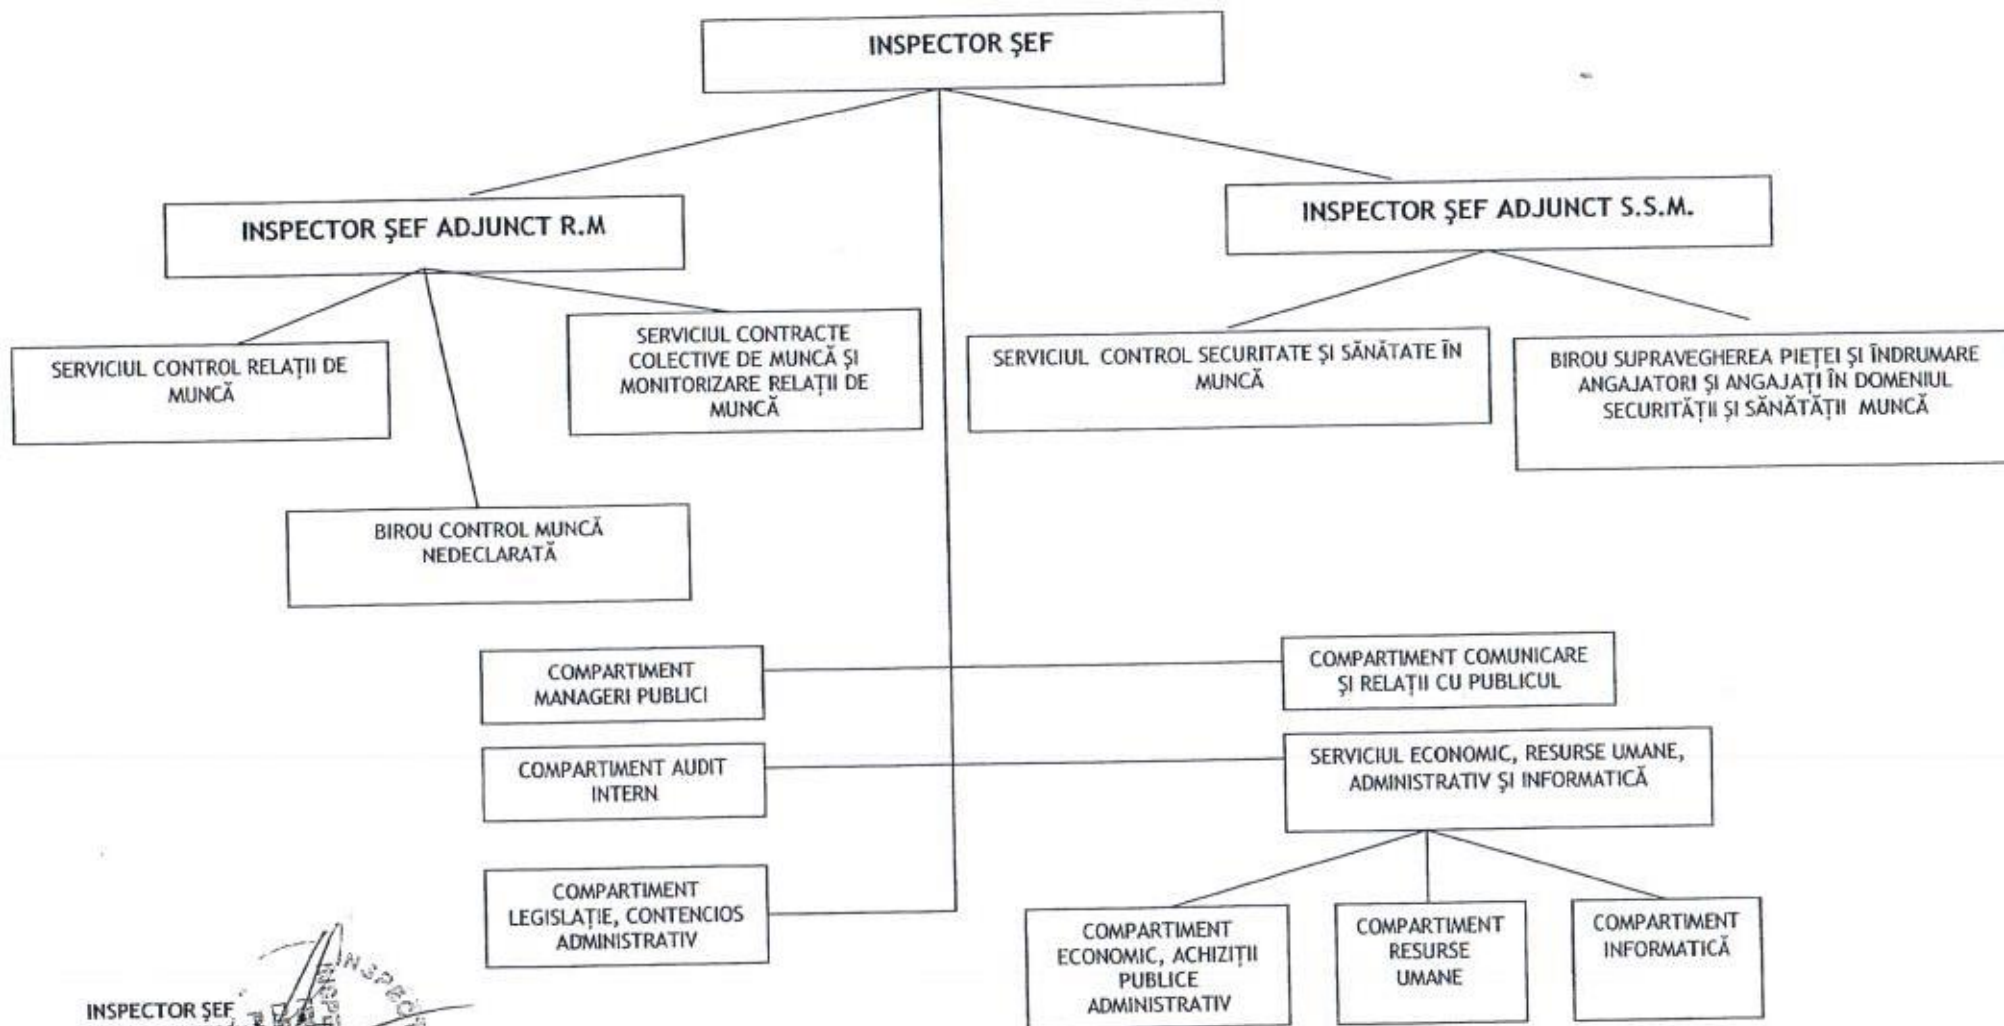

INSPECȚIA MUNCII
INSPECTORATUL TERITORIAL DE MUNCĂ PRAHOVA

INSPECTOR ȘEF
Dumitra IONESCU