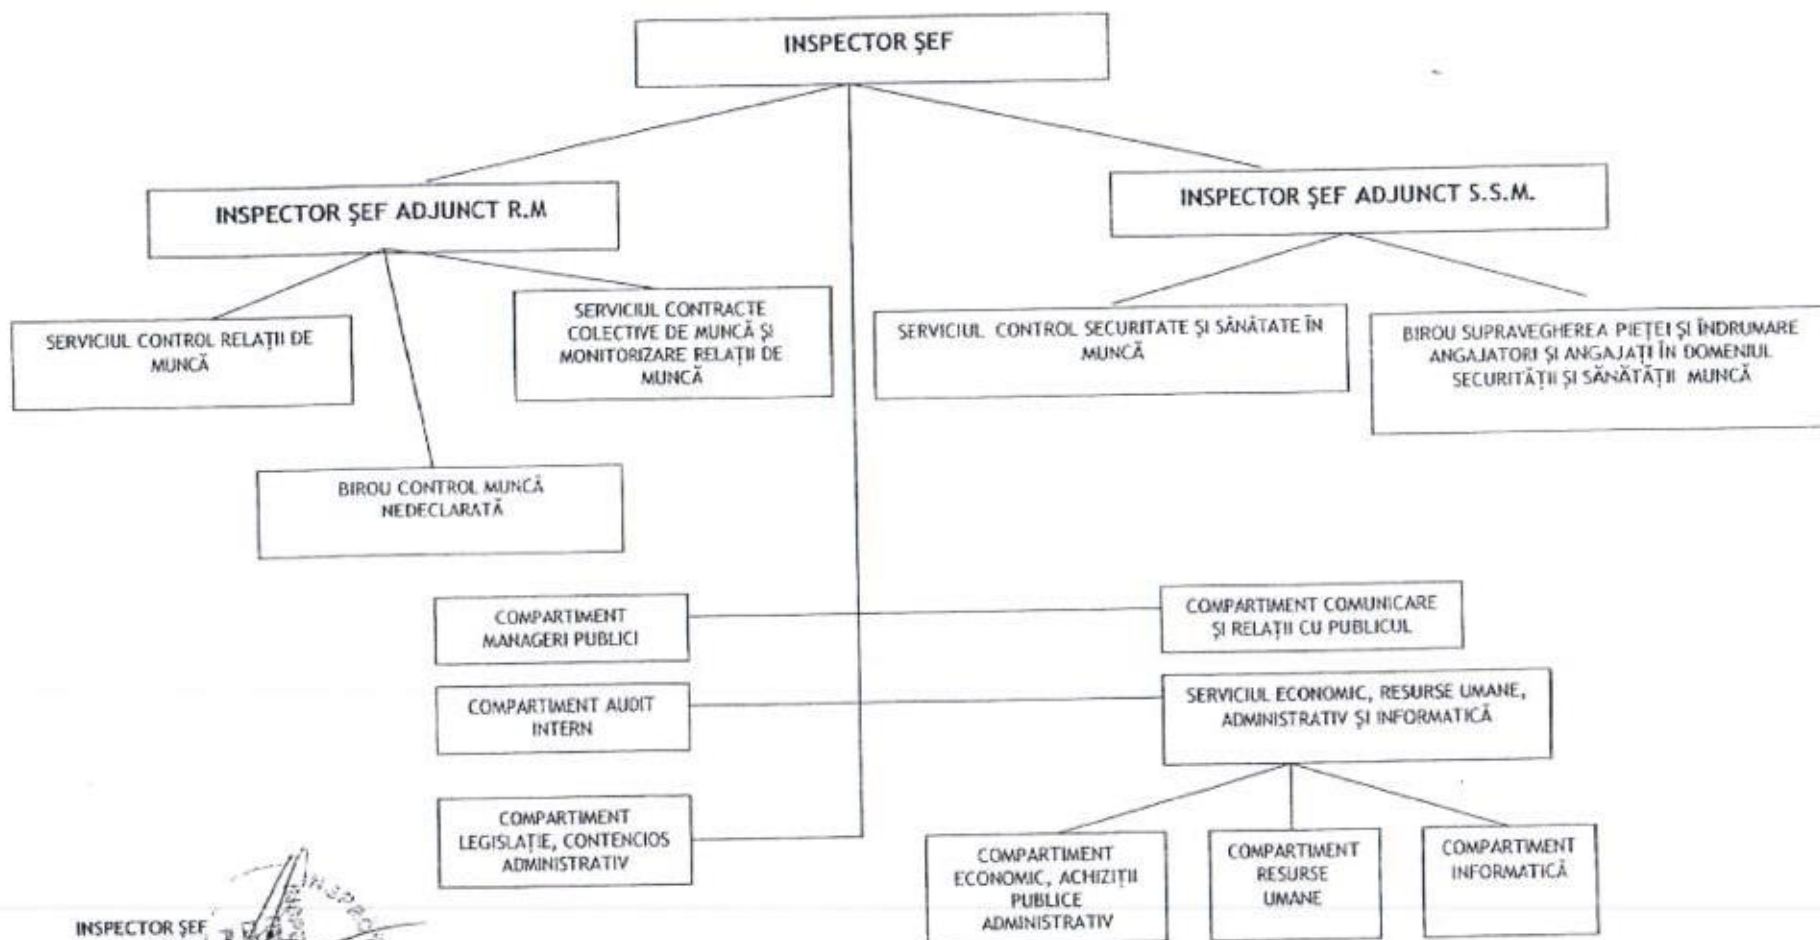

2018

INSPECȚIA MUNCII  
INSPECTORATUL TERITORIAL DE MUNCĂ PRAHOVA

INSPECTOR ȘEF  
Dumitra IONESCU

B-dul Independenței nr. 12, Municip. Prahova  
Tel.: +4 0244 510 372, fax: +4 0244 510 372  
itmprahova@itmprahova.ro  
www.itmprahova.ro  
Operator de date cu caracter personal 3238

INSPECȚIA MUNCII  
INSPECTORATUL TERITORIAL DE MUNCĂ PRAHOVA

2017

INSPECȚIA MUNCII  
INSPECTORATUL TERITORIAL DE MUNCĂ PRAHOVA  
Dumitra IONESCU  
INSPECTOR ȘEF  
ITM PRAHOVA

B-dul Independenței nr. 12, Noiști, Prahova  
Tel.: +4 0244 510 372; fax: +4 0244 510 372  
itmprahova@itmprahova.ro  
[www.itmprahova.ro](http://www.itmprahova.ro)  
Operator de date cu caracter personal 3238