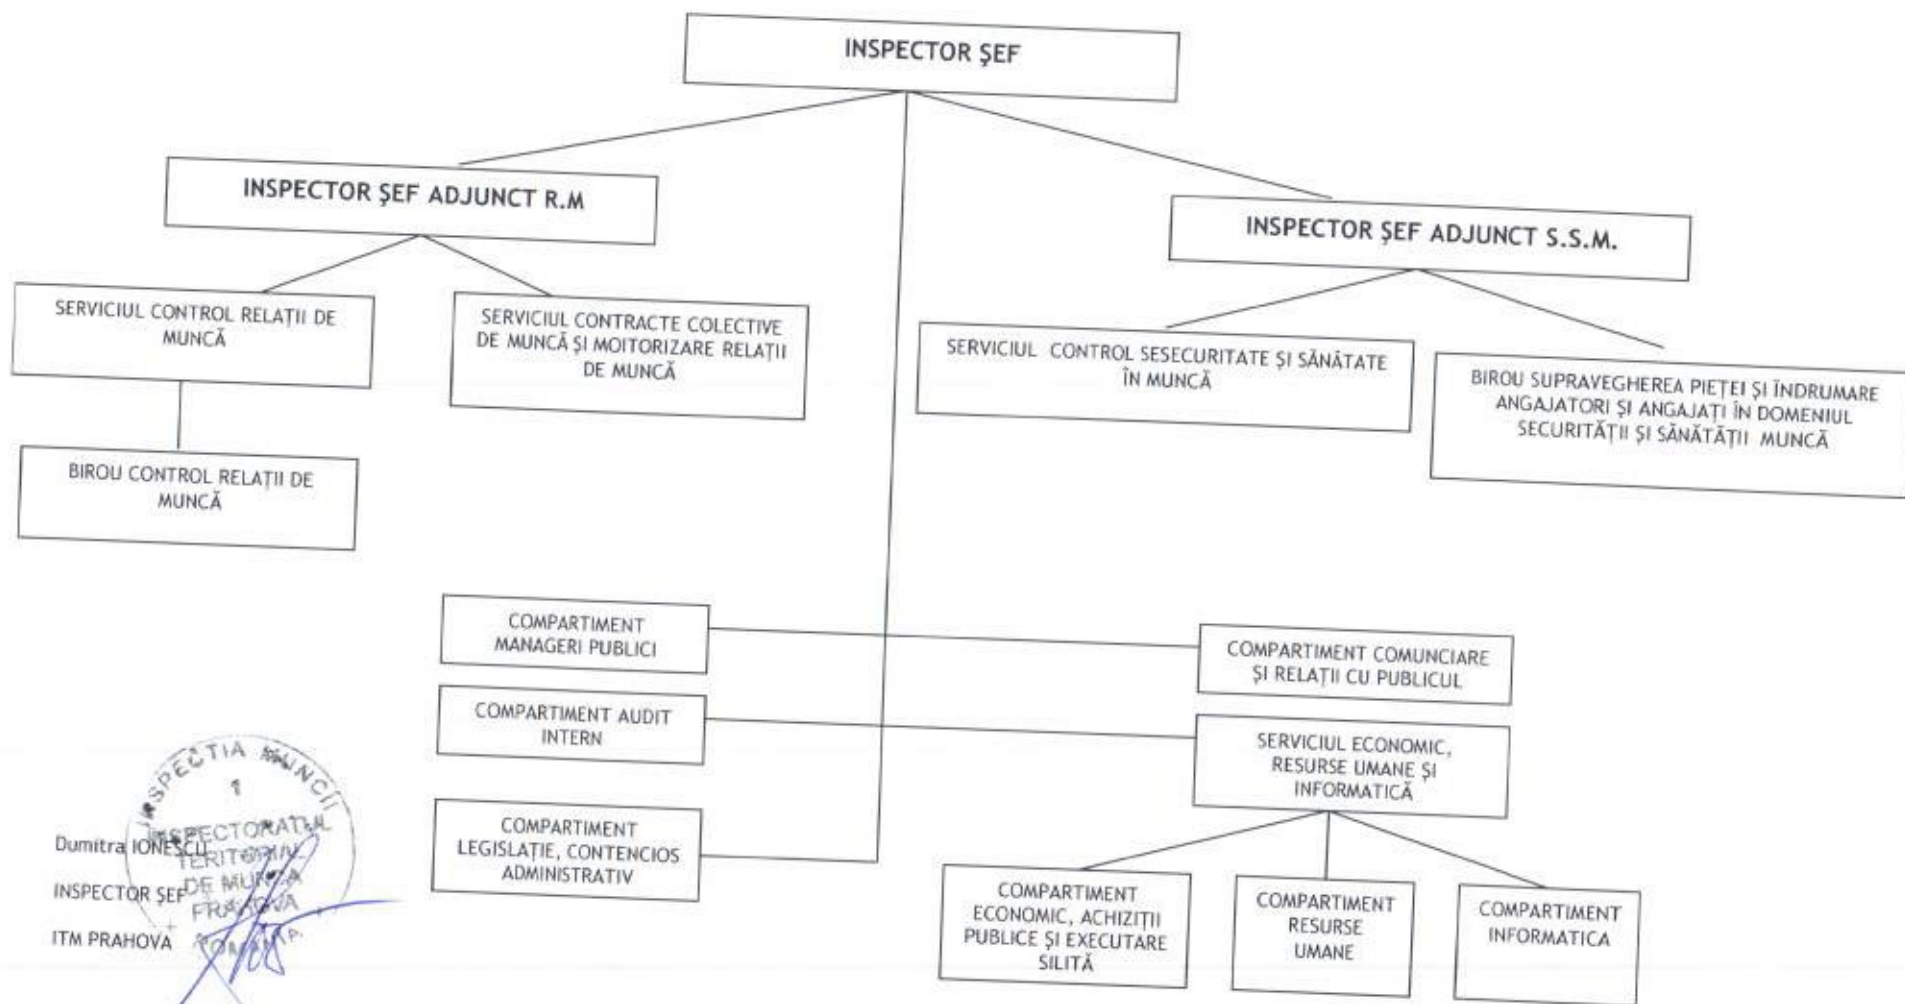

2018

INSPECȚIA MUNCII  
INSPECTORATUL TERITORIAL DE MUNCĂ PRAHOVA

INSPECTOR ȘEF  
Dumitra IONESCU

B-dul Independenței nr. 12, Municip. Prahova  
Tel.: +4 0244 510 372, fax: +4 0244 510 372  
itmprahova@itmprahova.ro  
www.itmprahova.ro  
Operator de date cu caracter personal 3238

INSPECȚIA MUNCII  
INSPECTORATUL TERITORIAL DE MUNCĂ PRAHOVA

2017

INSPECȚIA MUNCII  
INSPECTORATUL TERITORIAL DE MUNCĂ PRAHOVA  
Dumitra IONESCU  
INSPECTOR ȘEF  
ITM PRAHOVA

B-dul Independenței nr. 12, Noiști, Prahova  
Tel.: +4 0244 510 372; fax: +4 0244 510 372  
itmprahova@itmprahova.ro  
[www.itmprahova.ro](http://www.itmprahova.ro)  
Operator de date cu caracter personal 3238