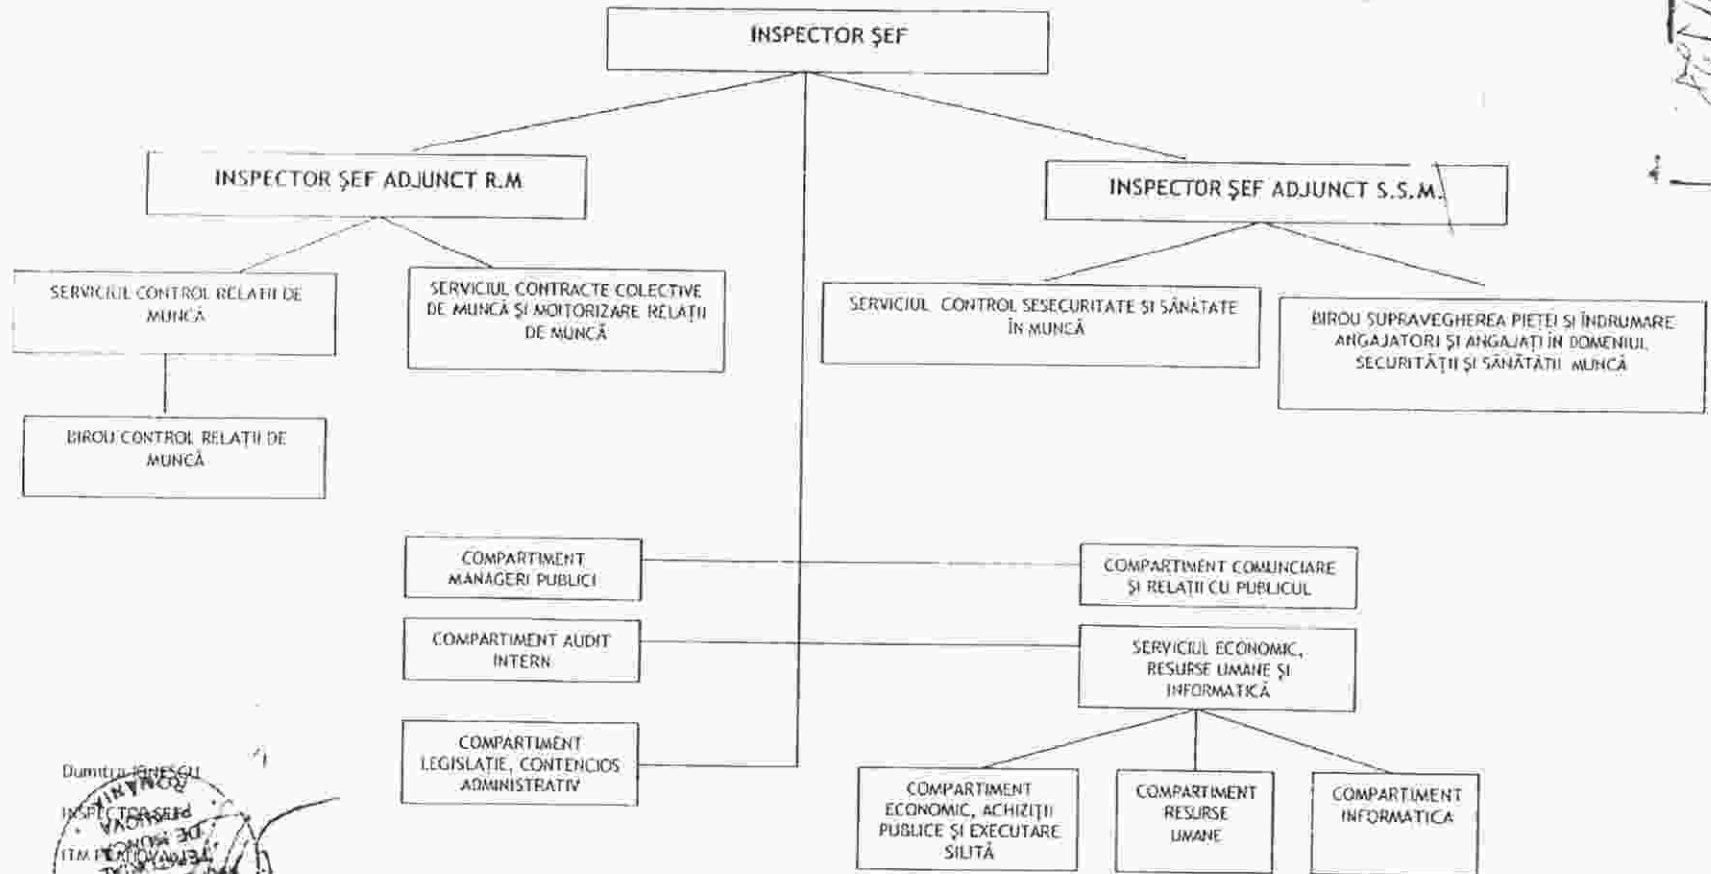

INSPECȚIA MUNCII
INSPECTORATUL TERITORIAL DE MUNCĂ PRAHOVA

INSPECTORATUL TERITORIAL DE MUNCĂ PRAHOVA
10 JUN. 2016

Dumitru IONESCU
INSPECTOR ȘEF
INSPECTORATUL TERITORIAL DE MUNCĂ PRAHOVA
10 JUN 2016

Independenței nr. 2, Ploiești - Prahova
Tel: 0238 510 322
www.inspectia.ro
Opțiunea de date cu caracter personal: 5274